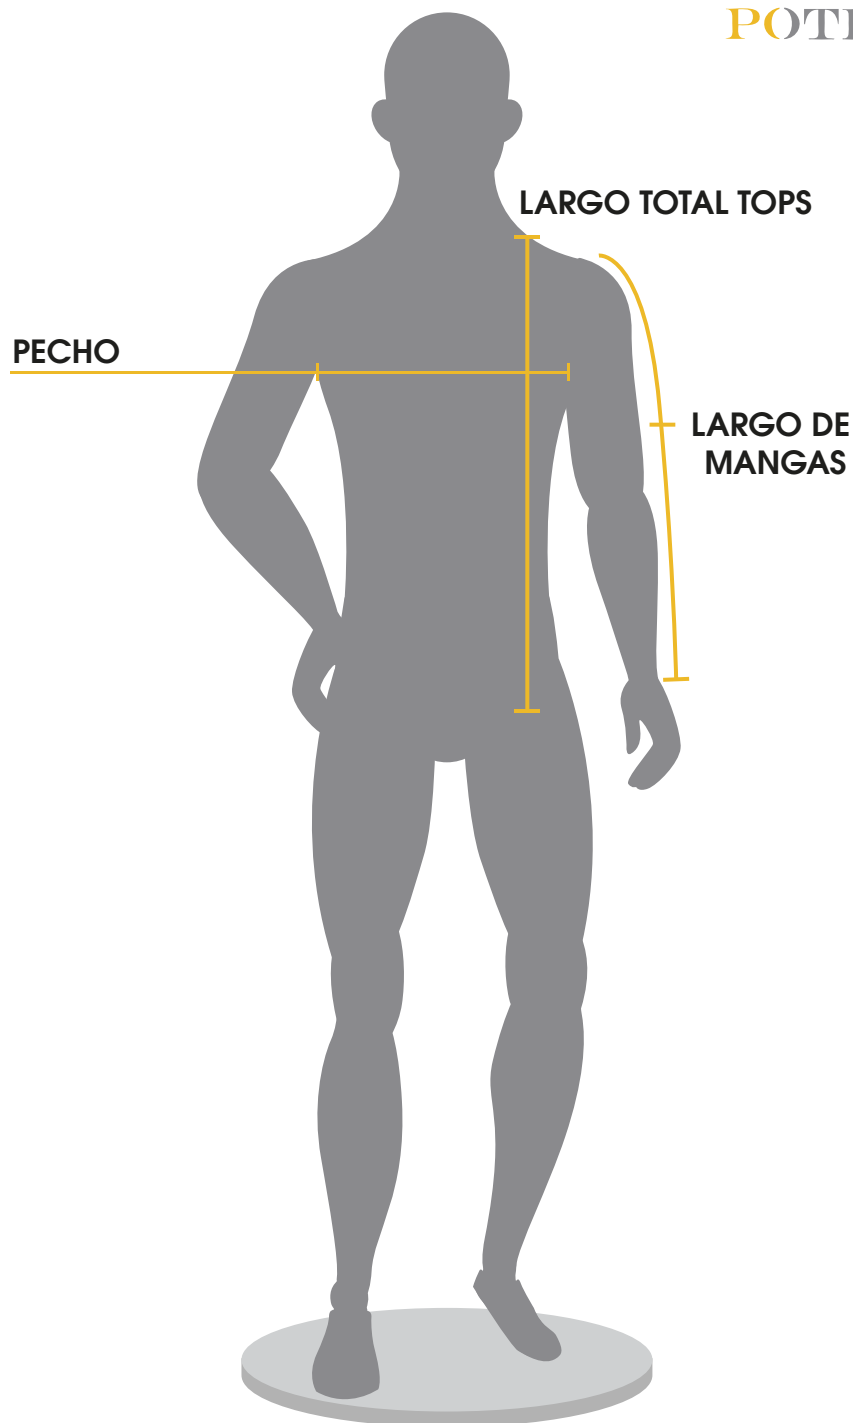

# MEDIDAS HOMBRE / TOPS

## TOPS (CALCE NORMAL POLERAS)

TALLAS	UNIDAD DE MEDIDA	PECHO	LARGO DE MANGA (CORTA)	LARGO TOTAL
S	cms	96 - 99	21,5	68
	in	37,7 - 38,9	8,4	26,7
M	cms	100 - 103	22	70
	in	39,3 - 40,5	8,6	27,5
L	cms	104 - 107	22,5	72
	in	40,9 - 42,1	8,8	28,3
XL	cms	108 - 111	23	74
	in	42,5 - 43,7	9	29,1
2XL	cms	112 - 115	23,5	76
	in	44 - 45,2	9,2	29,9
3XL	cms	116 - 119	24	78
	in	45,6 - 46,8	9,4	30,7

## TOPS (CALCE HOLGADO POLERAS)

TALLAS	UNIDAD DE MEDIDA	PECHO	LARGO DE MANGA (LARGA)	LARGO DE MANGA (CORTA)	LARGO TOTAL
S	cms	99 - 102	63	22	69
	in	38,9 - 40,1	24,8	8,6	27,1
M	cms	103 - 106	64	23	71
	in	40,5 - 41,7	25,1	9	27,9
L	cms	107 - 110	65	24	73
	in	42,1 - 43,3	25,5	9,4	28,7
XL	cms	111 - 114	66	25	75
	in	43,7 - 44,8	25,9	9,8	29,5
2XL	cms	115 - 118	67	26	77
	in	45,2 - 46,4	26,3	10,2	33,3
3XL	cms	119 - 124	68	27	79
	in	46,8 - 48,8	26,7	10,6	31,1

# MEDIDAS HOMBRE / BOTTOMS

BOTTOMS				
TALLAS	UNIDAD DE MEDIDA	CINTURA	CADERA	LARGO TOTAL PANTALON
42	cms	77 - 79	95 - 97	102
	in	30,3 - 30,1	38,5 - 38,1	40
44	cms	80 - 83	98 - 101	103
	in	31,4 - 32,6	38,5 - 39,7	40,5
46	cms	84 - 87	102 - 105	103
	in	33- 34,2	40,1 - 41,3	40,5
48	cms	88 - 91	106 - 109	104
	in	34,6 - 35,8	41,7 - 42,9	40,9
50	cms	92 - 95	110 - 113	104
	in	36,2 - 37,4	43,3 - 44,4	40,9
52	cms	96 - 99	114 - 117	105
	in	37,7- 38,9	44,8 - 46	41,3
54	cms	100 - 103	118 - 121	105
	in	39,3 - 40,5	46,4 - 47,6	41,3
56	cms	104 - 107	122 - 125	106
	in	40,9 - 42,1	48 - 49,2	41,7